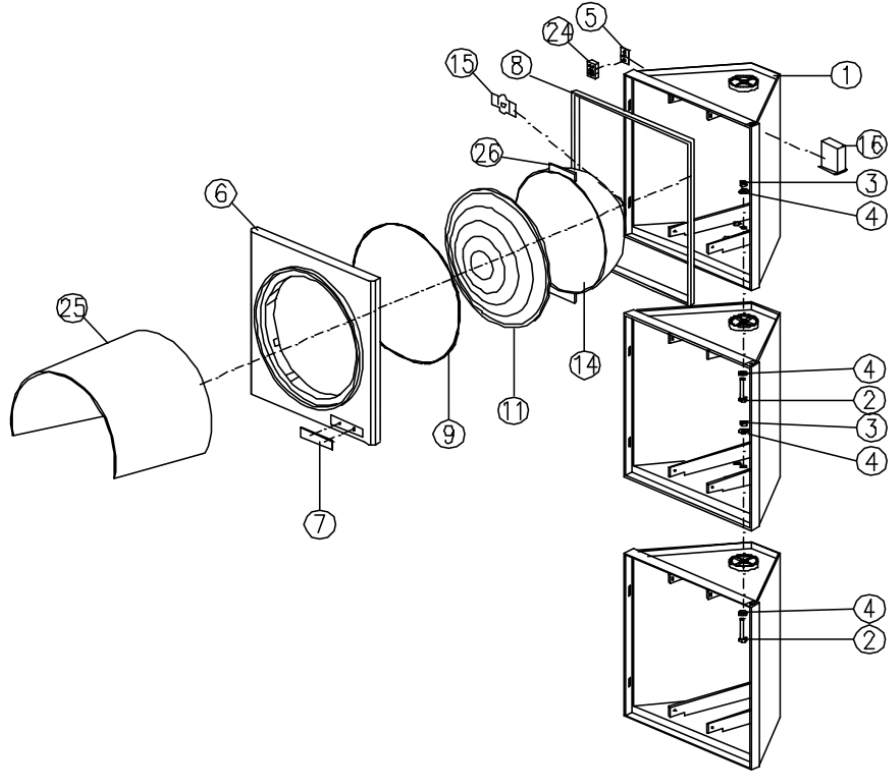

TECHNICAL PRUDUCT INFORMATION

ACHTUNG
Urheberschutz nach DIN 34

Pos.	name	Artikelno.	
1	housing 300 M	20132_1	
2	SKS M8x60 A2 DIN933	2110051	
3	SKM M8 A2 DIN934	2111061	
4	stopring J 8mm	2020091	
5	terminal plate	2020041	
6	lensholder 300 M	20138_1	
7	name plate	20208_1	
8	rubber gasket 10x6 EPDM	2090561	
9	rubber gasket 12x6 EPDM	2090581	
11	optik		
14	reflector 300 10V HAL	2060111	
15	lamp holder PKX 22S	2040551	
16	transformer M74 Universal Mondial	2101011	- 1 black
24	terminal block EKL II	2120591	- 2 grey
25	visor M 300	20175_1	- 3 light grey
26	reflector holder M300	2021631	- 4 green
			- 5 RAL 2000

TECHNISCHE ÄNDERUNGEN VORBEHALTEN

Blatt 1

Gezeichnet	31-08-95	R.PLEICHL	SWARCO FUTURIT VERKEHRSSIGNALSYSTEME GES.M.B.H	Ersatz fuer:
Geprüft				Ersetzt durch:
Freigegeben				
Masstab	TPI/SG/013E		Mondial 300 PKX	
	INDEX:			
	A4