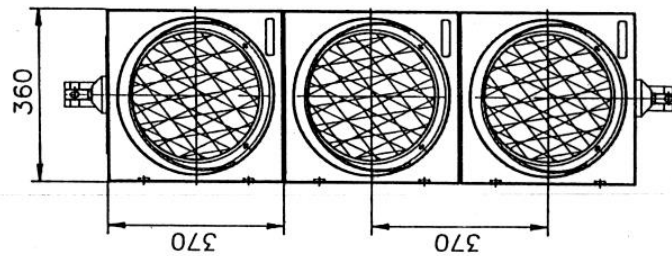

+ Objectif grand angle

M O N D I A L

3 - Kammer signal 210mm - senkrechte Montage  
Signal head 3-aspect 210mm - vertical mounting  
feu Mondial 210mm 3-feux - montage verticale

M O N D I A L

3 - Kammer signal 300mm - senkrechte Montage  
Signal head 3-aspect 300mm - vertical mounting  
feu Mondial 300mm 3-feux - montage verticale