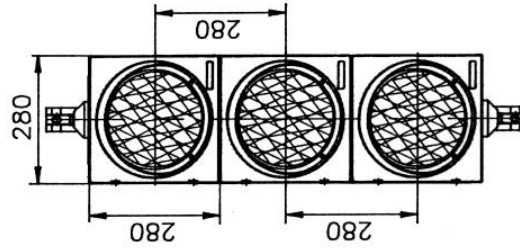

Entretien facile.

Diamètres disponibles: 210 mm 300 mm et combinaisons

Couleurs du boîtier: toutes les couleurs RAL courantes (noir, vert, orange, gris)

Types disponibles: + Haute tension E27, B22

+ BA 20s basse tension, avec transformateur

+ Objectif grand angle

M O N D I A L

3 - Kammer signal 210mm - senkrechte Montage  
Signal head 3-aspect 210mm - vertical mounting  
feu Mondial 210mm 3-feux - montage verticale

M O N D I A L

3 - Kammer signal 300mm - senkrechte Montage  
Signal head 3-aspect 300mm - vertical mounting  
feu Mondial 300mm 3-feux - montage verticale