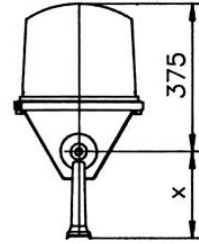

Entretien facile.

Diamètres disponibles: 210 mm 300 mm et combinaisons

Couleurs du boîtier: toutes les couleurs RAL courantes (noir, vert, orange, gris)

Types disponibles: + Haute tension E27, B22

+ BA 20s basse tension, avec transformateur

+ Objectif grand angle

M O N D I A L

3 - Kammer signal 210mm - senkrechte Montage  
Signal head 3-aspect 210mm - vertical mounting  
feu Mondial 210mm 3-feux - montage verticale

M O N D I A L

3 - Kammer signal 300mm - senkrechte Montage  
Signal head 3-aspect 300mm - vertical mounting  
feu Mondial 300mm 3-feux - montage verticale