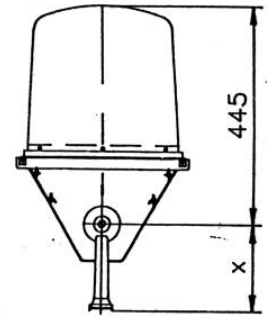

+ Objectif grand angle

M O N D I A L

3 - Kammer signal 210mm - senkrechte Montage  
Signal head 3-aspect 210mm - vertical mounting  
feu Mondial 210mm 3-feux - montage verticale

M O N D I A L

3 - Kammer signal 300mm - senkrechte Montage  
Signal head 3-aspect 300mm - vertical mounting  
feu Mondial 300mm 3-feux - montage verticale