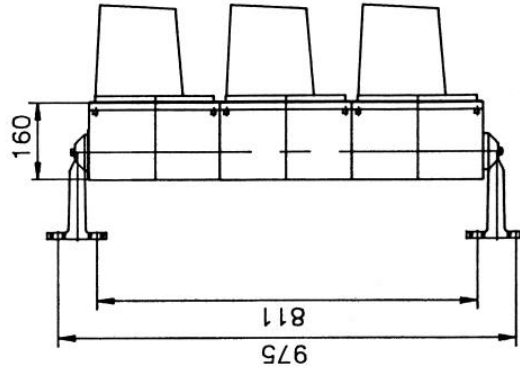

+ Objectif grand angle

M O N D I A L

3 - Kammer signal 210mm - senkrechte Montage  
Signal head 3-aspect 210mm - vertical mounting  
feu Mondial 210mm 3-feux - montage verticale

M O N D I A L

3 - Kammer signal 300mm - senkrechte Montage  
Signal head 3-aspect 300mm - vertical mounting  
feu Mondial 300mm 3-feux - montage verticale