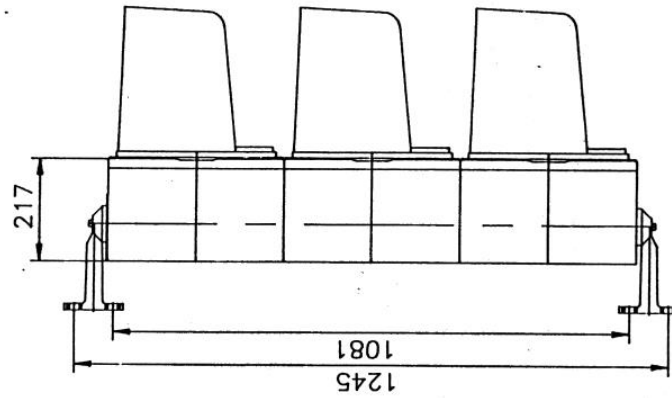

+ Objectif grand angle

M O N D I A L

3 - Kammer signal 210mm - senkrechte Montage  
Signal head 3-aspect 210mm - vertical mounting  
feu Mondial 210mm 3-feux - montage verticale

M O N D I A L

3 - Kammer signal 300mm - senkrechte Montage  
Signal head 3-aspect 300mm - vertical mounting  
feu Mondial 300mm 3-feux - montage verticale