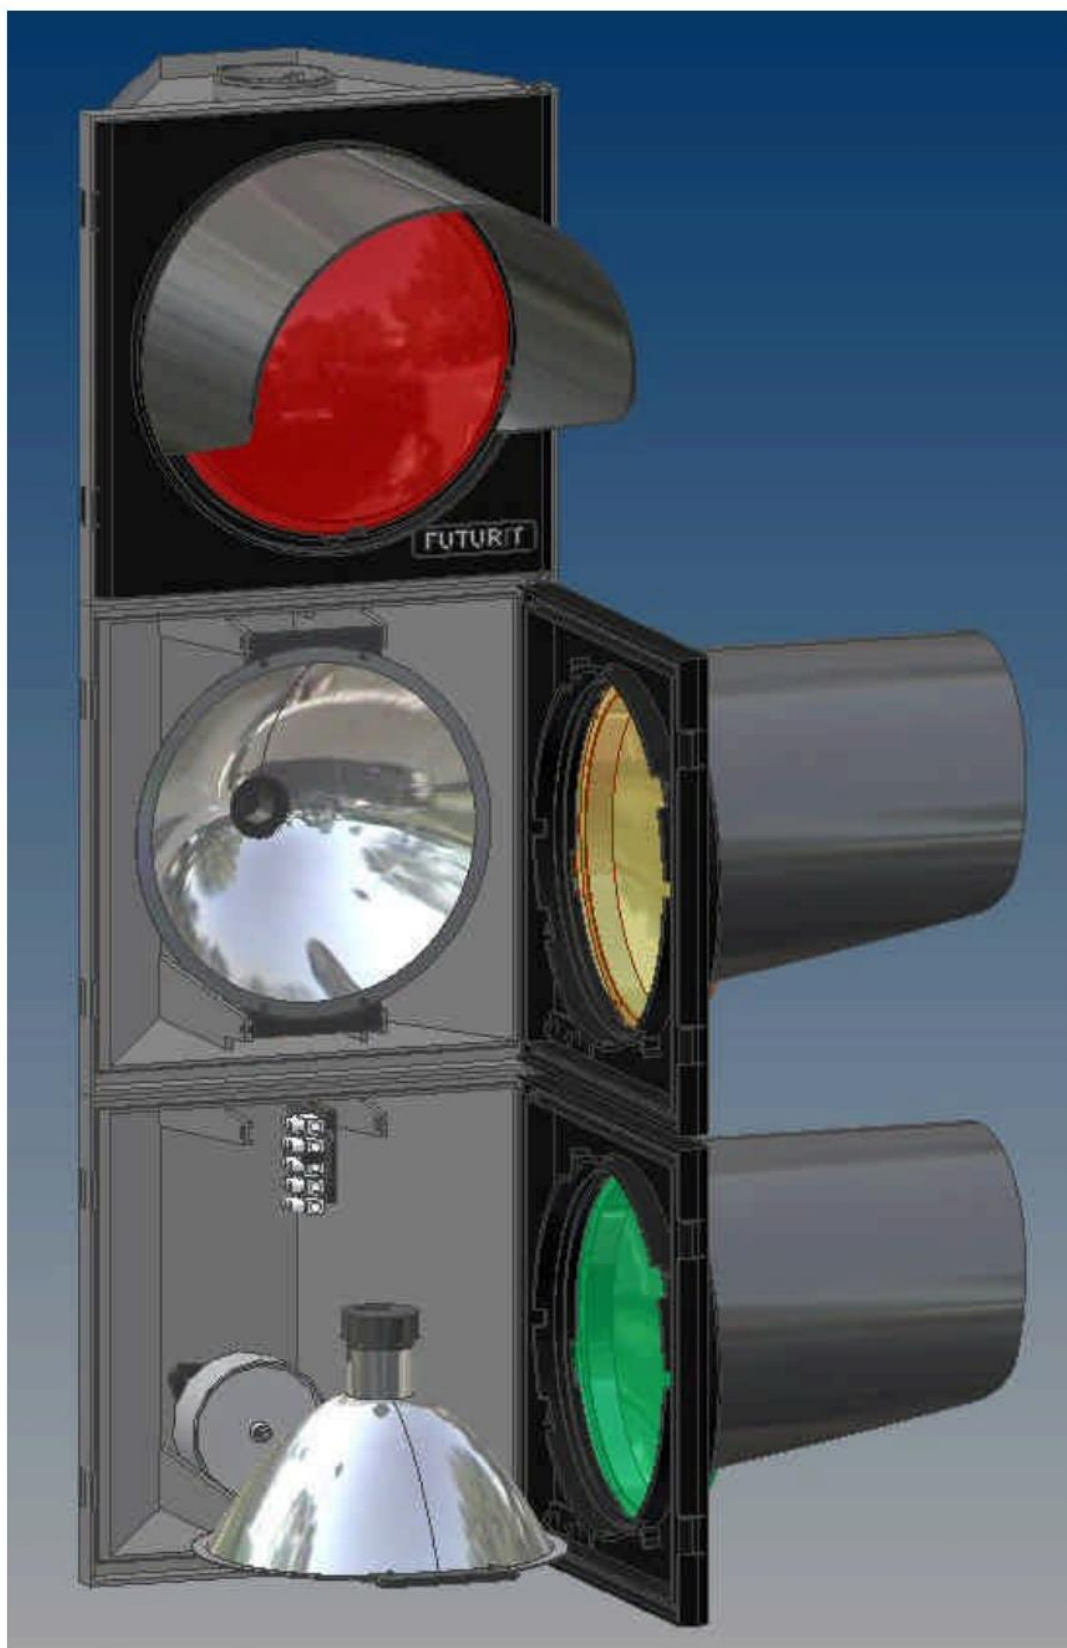

Signal Head MONDIAL halogen BA 20s with transformer